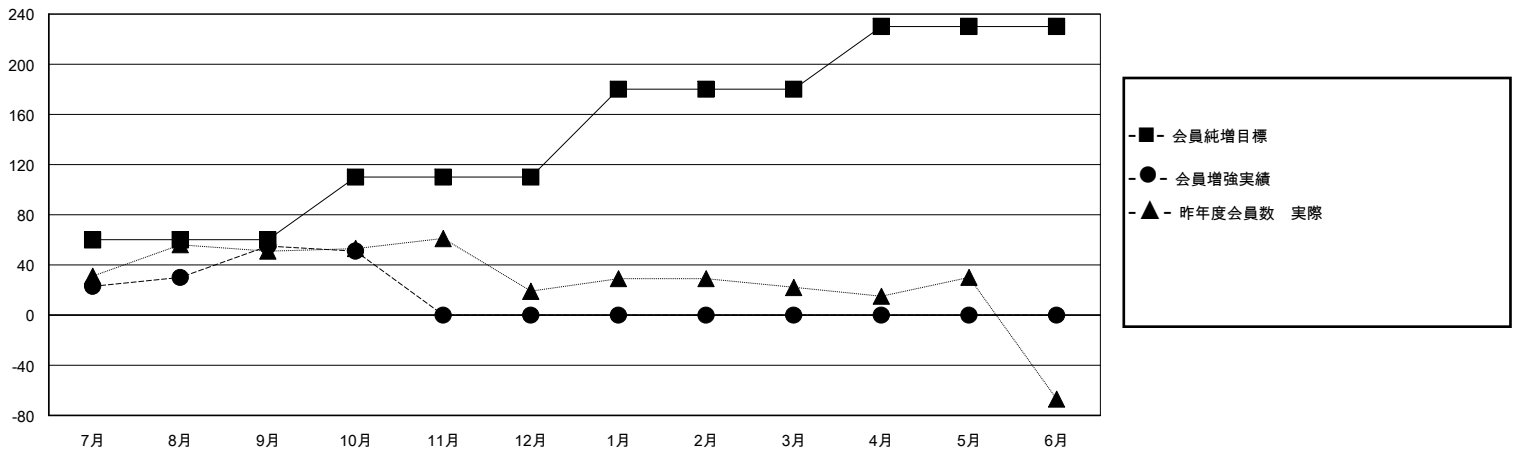

MONTHLY MEMBERSHIP PROGRESS REPORT

District 336 C

Results as of: 10/31/2024

GMT:

地域 JAPAN

GMT会則地域

クラブ				名			
結果：2024-2025				結果：2024-2025			
四半期	新クラブ目標	新クラブ	解散クラブ	四半期	会員純増目標	会員増強実績	退会者(転籍を含む)実際
7月/8月/9月	0	0	0	7月/8月/9月	60	83	25
10月/11月/12月	1	0	0	10月/11月/12月	50	7	10
1月/2月/3月	0	0	0	1月/2月/3月	70	0	0
4月/5月/6月	0	0	0	4月/5月/6月	50	0	0

新クラブ目標及び実績累計

会員目標及び実績累計

解散クラブ: 0

34 CLUBS OF 76 一名以上の新会員を登録

男女別

男性 2,274 (81.74%)
女性 508 (18.26%)

退会者

物故会員	5
クラブ解散	0
その他	27
合計	32